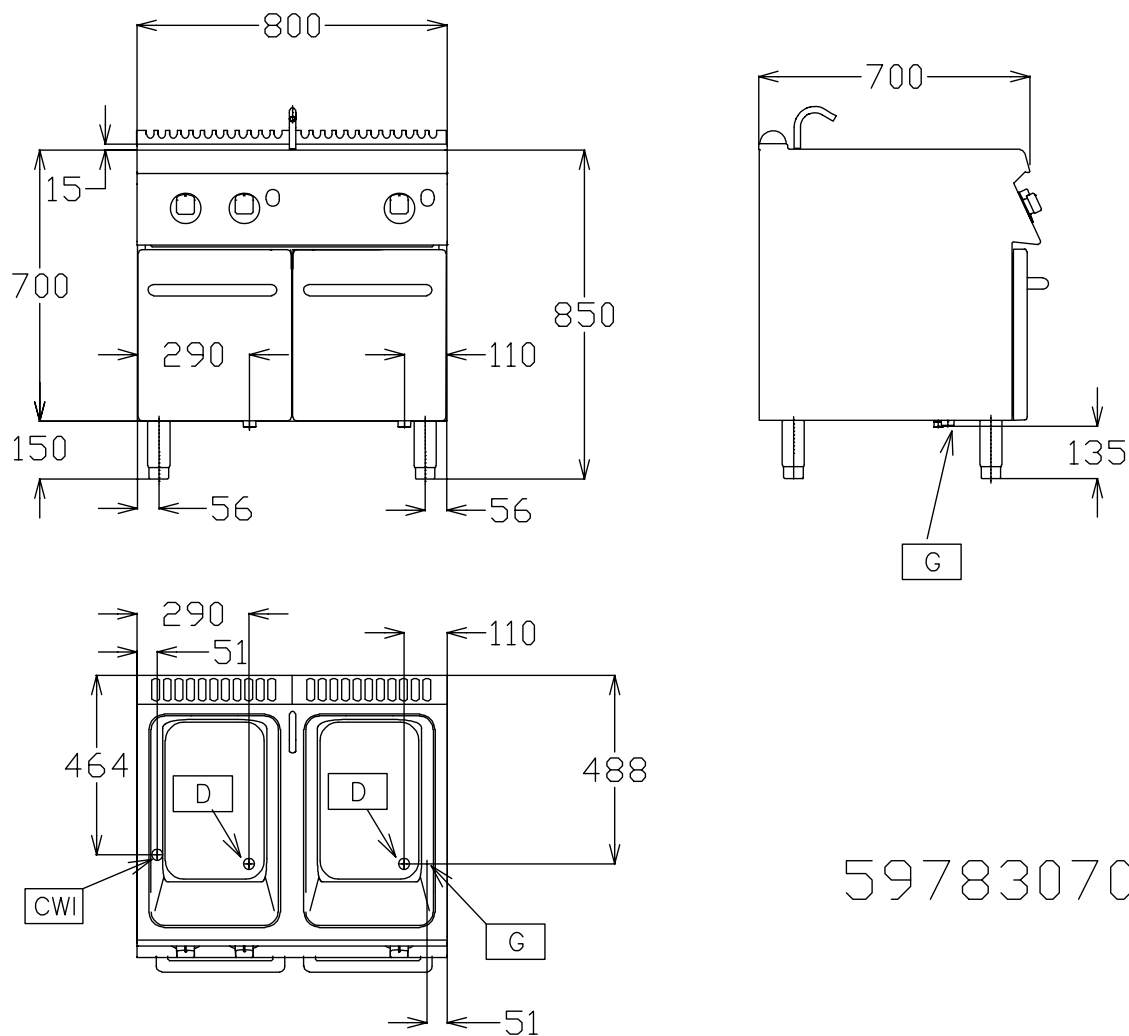

TECHNICKÉ ÚDAJE

CHARAKTERISTIKY	KÓDY	
	178143	178144
Zdroj energie	Plyn	Plyn
Vnější rozměry - mm		
šířka	400	800
hloubka	700	700
výška	850	850
nastavitelná výška	50	50
Počet van	1	2
Využitelný rozměr vany - mm		
šířka	250	250
hloubka	400	400
výška	300	300
Max. objem (v litrech)	18, 24.5	18, 24.5
Příkon - kW		
plyn	10.5	21
Netto váha - kg	50	50

www.zanussiprofessional.com

597830600

LEGENDA

	178143
CWI - Napojení studené vody	1/2"
D - Odpad	1"
G - Plyn	1/2"

www.zanussiprofessional.com

597830700

LEGENDA

	178144
CWI - Napojení studené vody	1/2"
D - Odpad	1"
G - Plyn	1/2"