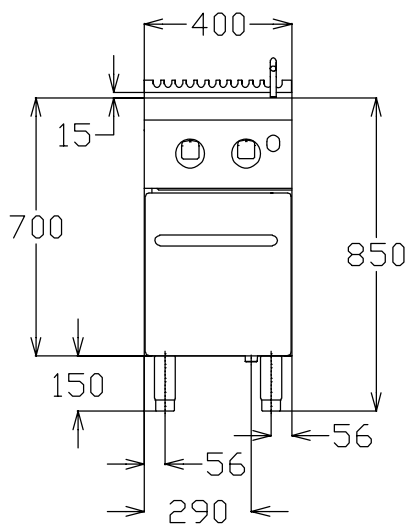

597830600

LEGENDA

	178143
CWI - Napojení studené vody	1/2"
D - Odpad	1"
G - Plyn	1/2"