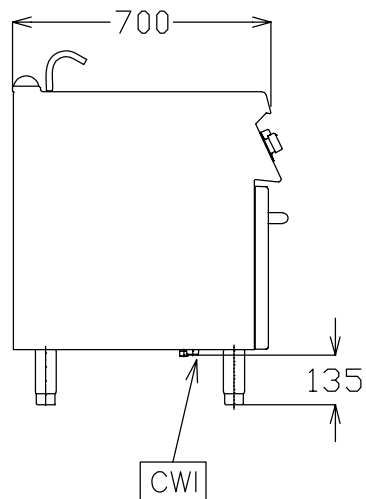

597830600

LEGENDA

	178143
CWI - Napojení studené vody	1/2"
D - Odpad	1"
G - Plyn	1/2"