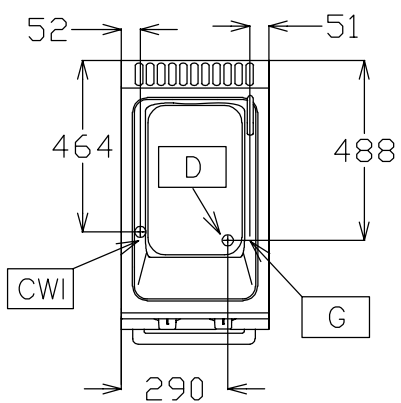

597830600

LEGENDA

	178143
CWI - Napojení studené vody	1/2"
D - Odpad	1"
G - Plyn	1/2"